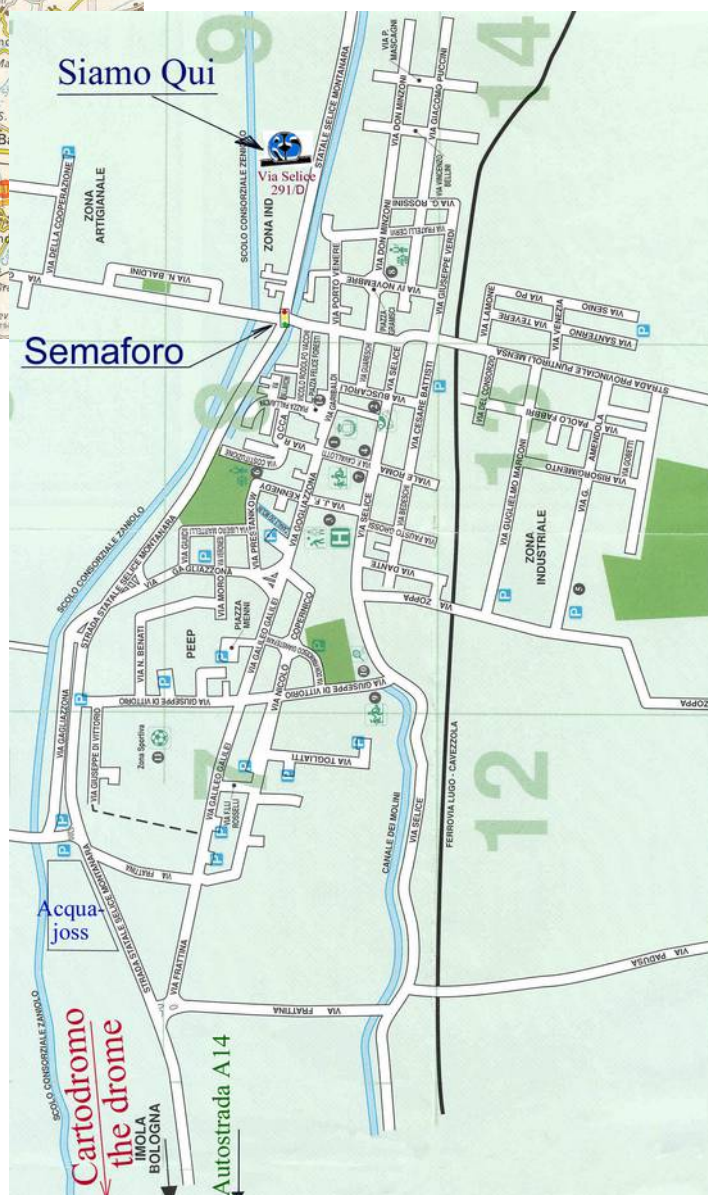

**RS di BASSANI FEDERICO e  
CRISTINA S.N.C.**  
Via Selice 291/D  
48017 CONSELICE RA  
Tel 0545 88180  
Fax 0545 88152  
www.rsconselice.it  
info[at]rsconselice.it

Arrivando dalla autostrada A14, uscita IMOLA, direzione Nord verso MASSA LOMBARDA.

Arrivando dalla autostrada A13 diramazione verso COMACCHIO, uscita FERRARA, direzione Sud-Est verso ARGENTA.

Coordinate geografiche: 44°31'04" N 11°49'48" E